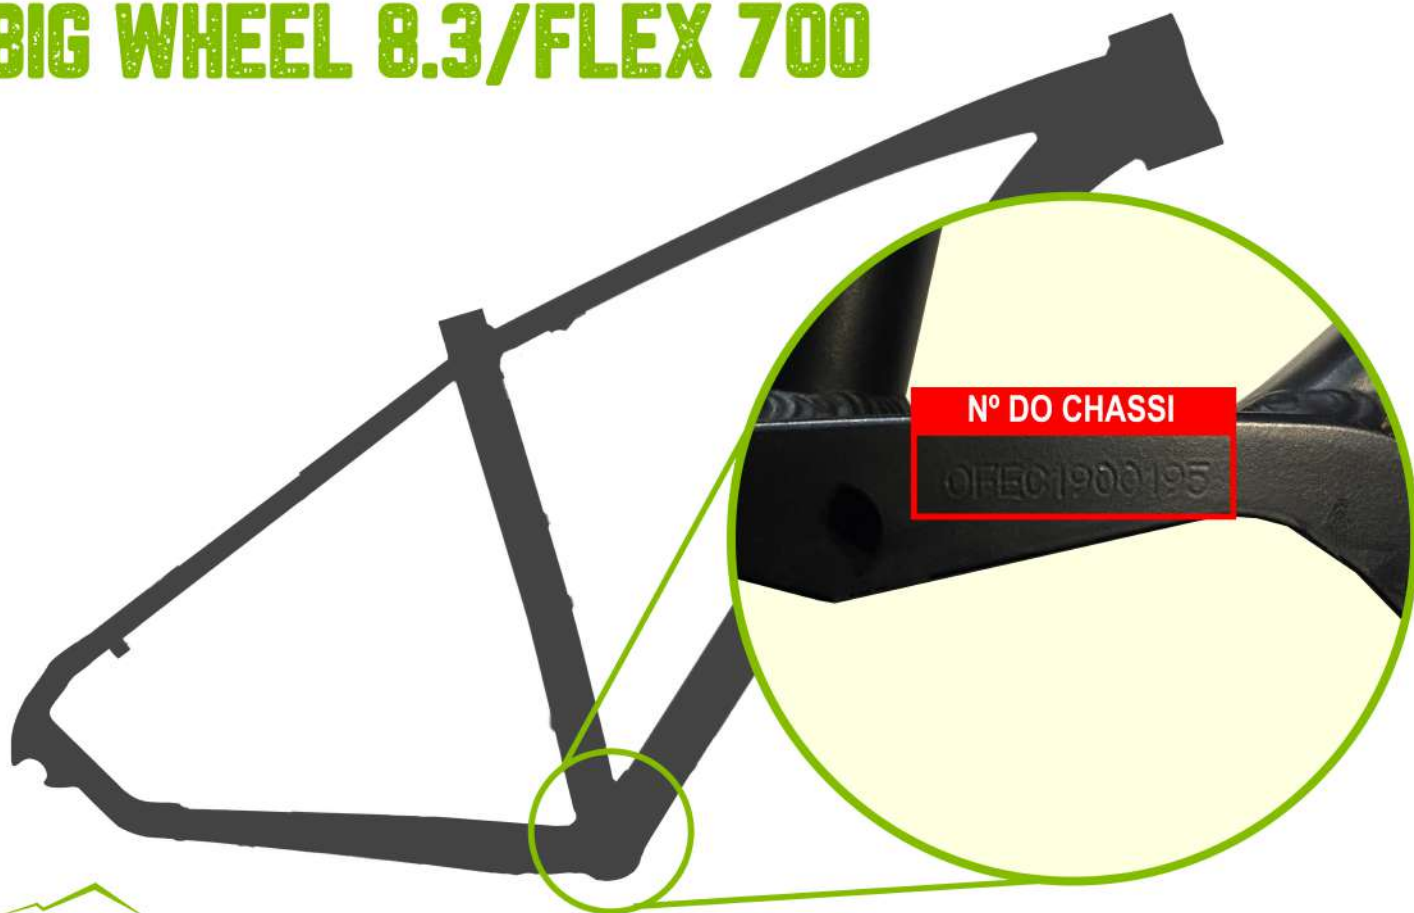

LITE TOUR E-500

BIG WHEEL 8.3/FLEX 700

**AGILE SPORT/AGILE PRO/AGILE SQUADRA
CATTURA SPORT/CATTURA PRO
CADENZA 500/CADENZA 700**

OGGI

BIG WHEEL 7.0/7.1/7.2/7.3/7.4/7.5/7.6
STIMOLLA/VELLOCE DISC

BIG WHEEL 8.0 / FLEX 200