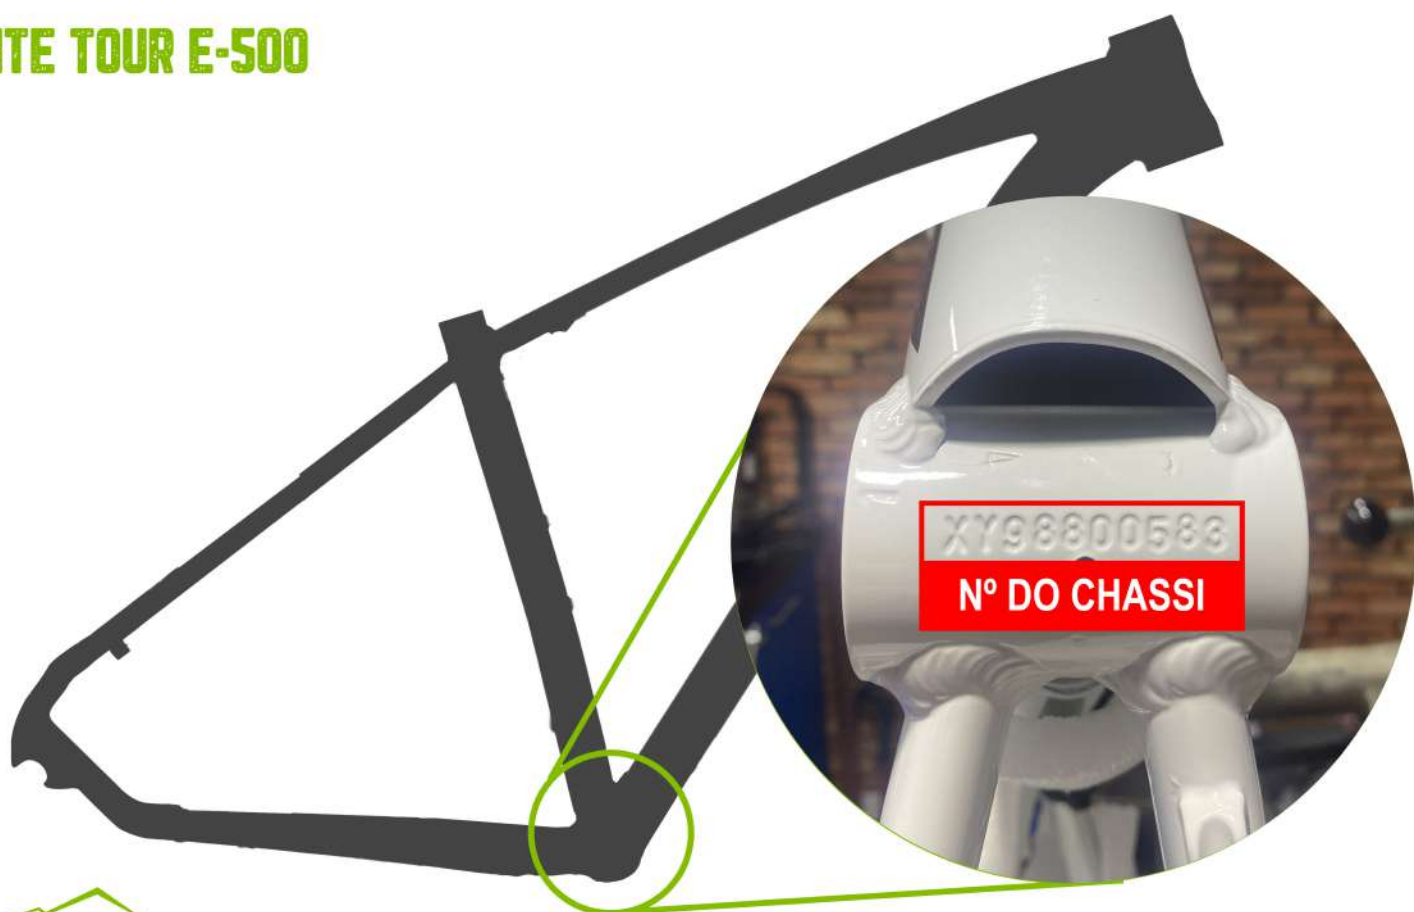

LITE TOUR E-500

BIG WHEEL 8.3/FLEX 700

**AGILE SPORT/AGILE PRO/AGILE SQUADRA
CATTURA SPORT/CATTURA PRO
CADENZA 500/CADENZA 700**

OGGI

BIG WHEEL 7.0/7.1/7.2/7.3/7.4/7.5/7.6
STIMOLLA/VELLOCE DISC

BIG WHEEL 8.0 / FLEX 200